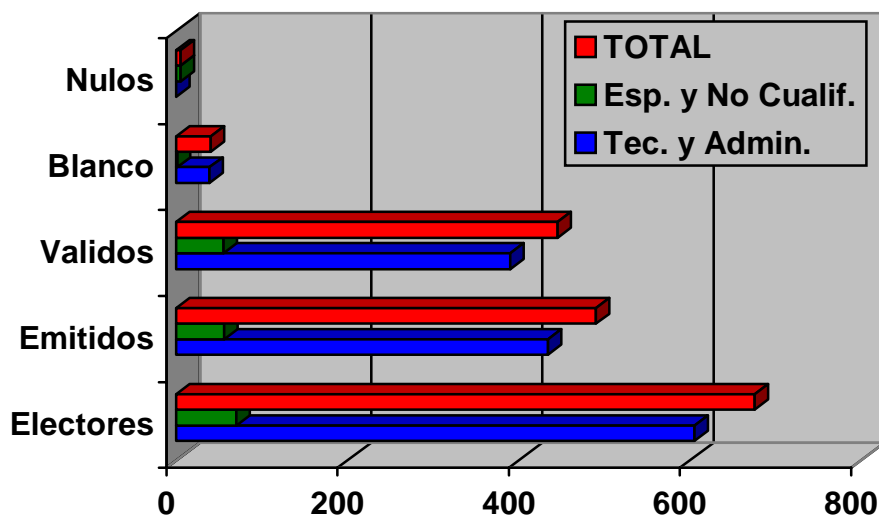

# **Elecciones Sindicales 2007**

***Aeropuerto de Barcelona***

# DATOS POR COLEGIOS

	COLEGIO TÉCNICOS Y ADMINISTRATIVOS	COLEGIO ESPECIALISTAS Y NO CUALIFICADOS	TOTAL
ELECTORES	605	70	675
VOTOS EMITIDOS	434	56	490
VOTOS VALIDOS	390	55	445
VOTOS EN BLANCO	39	1	40
VOTOS NULOS	0	5	5
PARTICIPACIÓN	71,74 %	80,00 %	71,85 %
REPRESENTANTES	15	2	17