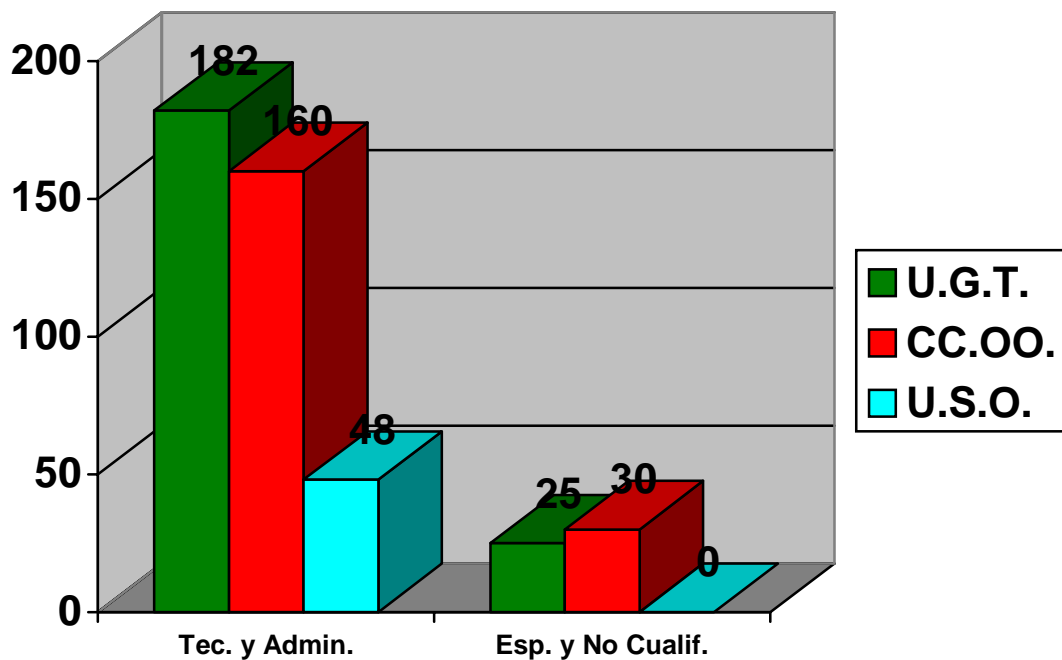

RESULTADOS POR COLEGIOS

	TECNICOS Y ADMINISTRATIVOS			ESPECIALISTAS Y NO CUALIFICADOS		
	VOTOS	%	REPRES.	VOTOS	%	REPRES.
U.G.T.	182	42,42	7	25	44,64	1
CC.OO.	160	37,30	6	30	53,57	1
U.S.O.	48	11,19	2			

VOTOS