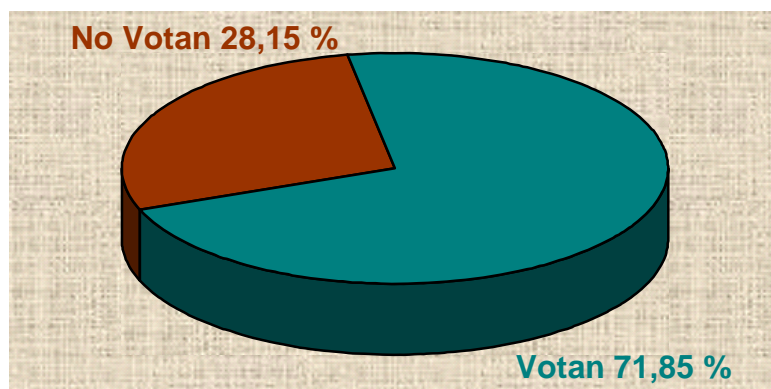

PARTICIPACIÓN