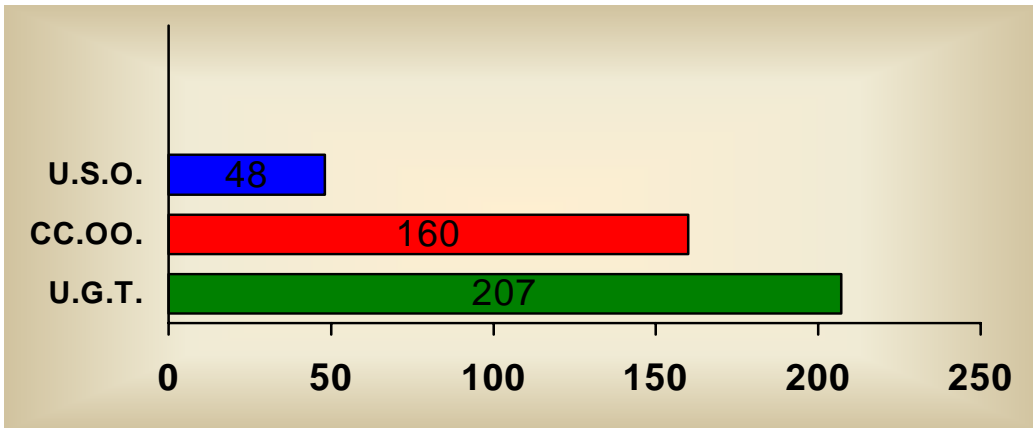

TOTAL VOTOS

	VOTOS	%	REPRESENTANTES
U.G.T.	207	42,68	8
CC.OO.	160	39,18	7
U.S.O.	48	9,90	2